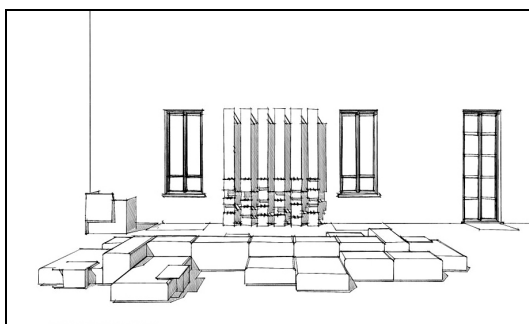

steininger.designers gmbh
Schubertring 4
A – 1010 Wien
www.steinger-designers.at

Dal 23 al 28 settembre Bologna Water Design, Bologna

In occasione di Cersaie, si riapriranno le porte di luoghi inediti e suggestivi del centro di Bologna per presentare il design dedicato all'acqua. Un numero selezionato di progetti innovativi e di rilevanza sociale per far vivere al pubblico nuove emozioni: un percorso di eccellenza tra superfici e outdoor, sostenibilità e suggestioni progettuali del vivere contemporaneo.

Agli affascinanti spazi dell'Ex Ospedale dei Bastardini si uniranno quest'anno gli inediti chiostrini dell'Ex Maternità: una scenografia straordinaria che farà da cornice ai progetti di architetti e designer internazionali e alle realizzazioni delle migliori aziende.

In questo particolare contesto si inserirà anche Living Divani che, insieme all'architetto Victor Vasilev, realizzerà un'installazione con una composizione Extrasoft outdoor e alcune librerie Bukva, poltroncine Cabrio outdoor e tavolini B2 e Family Lounge.

Living Divani sarà presente con i propri arredi anche nella Conference Hall, dove accoglierà gli addetti stampa da tutto il mondo che interverranno alla manifestazione.

Bologna Water Design
Orari: dalle 12 alle 24
www.bolognawaterdesign.it

27 settembre apertura S-Design Concept, Messancy (B)

L'intervento del designer Victor Vasilev, ospite d'onore della serata inaugurale dello showroom di S-Design, aprirà le porte del nuovo spazio interamente dedicato al miglior design internazionale, dove Living Divani sarà protagonista con alcuni tra i pezzi più significativi della propria collezione.

S-Design Concept
82d Route des Ardennes
B – 6780 Messancy
www.s-design.be

Living Divani s.r.l.

Strada del Cavolto 15/17 I-22040 Anzano del Parco (CO) Tel. +39 031630954 r.a. Fax +39 031632590
www.livingdivani.it info@livingdivani.it