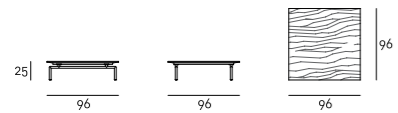

Disegni Tecnici

Panca