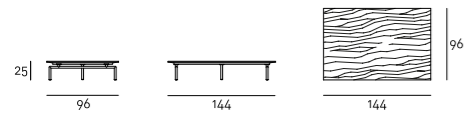

Disegni Tecnici

Panca