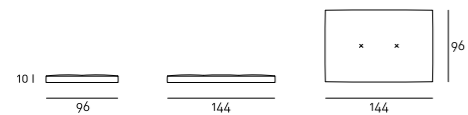

Cuscino di seduta

Cuscino di schienale

Contenitore