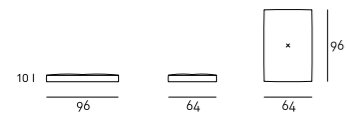

Cuscino di seduta