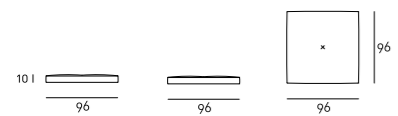

Cuscino di seduta