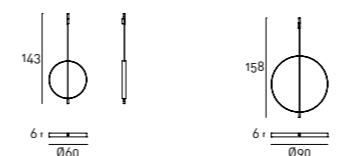

Disegni Tecnici

Note

Finitura colore bronzato ottenuta da galvanica. Ricordiamo che la tecnologia produttiva impiegata per questa finitura richiede una cura artigianale ed ogni pezzo è realizzato e rifinito a mano in fasi distinte: nichelatura, successiva ottonatura in galvanica, bronzatura e satinatura. Eventuali piccole imperfezioni o differenze di tonalità sono da considerarsi normali e non devono essere considerate difetti, bensì caratteristiche della finitura manuale utilizzata, che rende ogni pezzo esclusivo e diverso, aumentandone l'unicità.