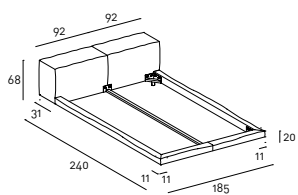

NeoWall Bed

design Piero Lissoni

Letto con testata e giroletto in pioppo e abete tamburato, con imbottitura testata in poliuretano espanso a densità differenziata e materassina in piuma d'oca lavata e sterilizzata, racchiusa in settori separati. Giroletto con imbottitura in poliuretano espanso e foderina realizzata in fibra di poliestere con agottrattamento e resinatura, accoppiata con supporto di vellutino poliammidico. Piedini in acciaio verniciato colore nero. Rivestimento in pelle o tessuto. Tutte le versioni sono interamente sfoderabili tramite velcro a strappo. Fodera coprirete in cotone 100%, col. Ecrù, fissata al giroletto ed apribile sui lati tramite due cerniere per inserimento rete.

NeoWall Bed
design Piero Lissoni

Queen size

King size