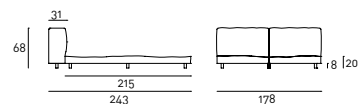

NeoWall Bed

design Piero Lissoni

Letto con testata e giroletto in pioppo e abete tamburato, con imbottitura testata in poliuretano espanso a densità differenziata e materassina in piuma d'oca lavata e sterilizzata, racchiusa in settori separati. Giroletto con imbottitura in poliuretano espanso e foderina realizzata in fibra di poliestere con agottrattamento e resinatura, accoppiata con supporto di vellutino poliammidico. Piedini in acciaio verniciato colore nero. Rivestimento in pelle o tessuto. Tutte le versioni sono interamente sfoderabili tramite velcro a strappo. Fodera coprirete in cotone 100%, col. Ecrù, fissata al giroletto ed apribile sui lati tramite due cerniere per inserimento rete.

NeoWall Bed
design Piero Lissoni

Queen size

King size