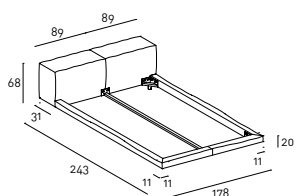

NeoWall Bed

design Piero Lissoni

Letto con testata e giroletto in pioppo e abete tamburato, con imbottitura testata in poliuretano espanso a densità differenziata e materassina in piuma d'oca lavata e sterilizzata, racchiusa in settori separati. Giroletto con imbottitura in poliuretano espanso e foderina realizzata in fibra di poliestere con agottrattamento e resinatura, accoppiata con supporto di vellutino poliammidico. Piedini in acciaio verniciato colore nero. Rivestimento in pelle o tessuto. Tutte le versioni sono interamente sfoderabili tramite velcro a strappo. Fodera coprirete in cotone 100%, col. Ecrù, fissata al giroletto ed apribile sui lati tramite due cerniere per inserimento rete.

NeoWall Bed
design Piero Lissoni

Queen size

King size