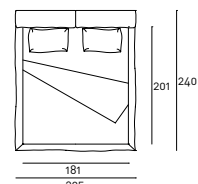

NeoWall Bed

design Piero Lissoni

Letto con testata e giroletto in pioppo e abete tamburato, con imbottitura testata in poliuretano espanso a densità differenziata e materassina in piuma d'oca lavata e sterilizzata, racchiusa in settori separati. Giroletto con imbottitura in poliuretano espanso e foderina realizzata in fibra di poliestere con agottrattamento e resinatura, accoppiata con supporto di vellutino poliammidico. Piedini in acciaio verniciato colore nero. Rivestimento in pelle o tessuto. Tutte le versioni sono interamente sfoderabili tramite velcro a strappo. Fodera coprirete in cotone 100%, col. Ecrù, fissata al giroletto ed apribile sui lati tramite due cerniere per inserimento rete.

NeoWall Bed
design Piero Lissoni

Queen size

King size