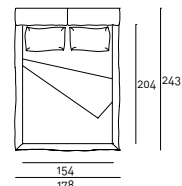

NeoWall Bed

design Piero Lissoni

Letto con testata e giroletto in pioppo e abete tamburato, con imbottitura testata in poliuretano espanso a densità differenziata e materassina in piuma d'oca lavata e sterilizzata, racchiusa in settori separati. Giroletto con imbottitura in poliuretano espanso e foderina realizzata in fibra di poliestere con agottrattamento e resinatura, accoppiata con supporto di vellutino poliammidico. Piedini in acciaio verniciato colore nero. Rivestimento in pelle o tessuto. Tutte le versioni sono interamente sfoderabili tramite velcro a strappo. Fodera coprirete in cotone 100%, col. Ecrù, fissata al giroletto ed apribile sui lati tramite due cerniere per inserimento rete.

NeoWall Bed
design Piero Lissoni

Queen size

King size