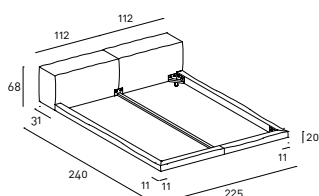

NeoWall Bed

design Piero Lissoni

Letto con testata e giroletto in pioppo e abete tamburato, con imbottitura testata in poliuretano espanso a densità differenziata e materassina in piuma d'oca lavata e sterilizzata, racchiusa in settori separati. Giroletto con imbottitura in poliuretano espanso e foderina realizzata in fibra di poliestere con agottrattamento e resinatura, accoppiata con supporto di vellutino poliammidico. Piedini in acciaio verniciato colore nero. Rivestimento in pelle o tessuto. Tutte le versioni sono interamente sfoderabili tramite velcro a strappo. Fodera coprirete in cotone 100%, col. Ecrù, fissata al giroletto ed apribile sui lati tramite due cerniere per inserimento rete.

NeoWall Bed
design Piero Lissoni

Queen size

King size