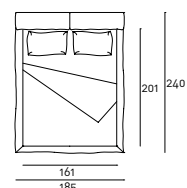

NeoWall Bed

design Piero Lissoni

Letto con testata e giroletto in pioppo e abete tamburato, con imbottitura testata in poliuretano espanso a densità differenziata e materassina in piuma d'oca lavata e sterilizzata, racchiusa in settori separati. Giroletto con imbottitura in poliuretano espanso e foderina realizzata in fibra di poliestere con agottrattamento e resinatura, accoppiata con supporto di vellutino poliammidico. Piedini in acciaio verniciato colore nero. Rivestimento in pelle o tessuto. Tutte le versioni sono interamente sfoderabili tramite velcro a strappo. Fodera coprirete in cotone 100%, col. Ecrù, fissata al giroletto ed apribile sui lati tramite due cerniere per inserimento rete.

NeoWall Bed
design Piero Lissoni

Queen size

King size