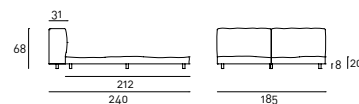

NeoWall Bed

design Piero Lissoni

Letto con testata e giroletto in pioppo e abete tamburato, con imbottitura testata in poliuretano espanso a densità differenziata e materassina in piuma d'oca lavata e sterilizzata, racchiusa in settori separati. Giroletto con imbottitura in poliuretano espanso e foderina realizzata in fibra di poliestere con agottrattamento e resinatura, accoppiata con supporto di vellutino poliammidico. Piedini in acciaio verniciato colore nero. Rivestimento in pelle o tessuto. Tutte le versioni sono interamente sfoderabili tramite velcro a strappo. Fodera coprirete in cotone 100%, col. Ecrù, fissata al giroletto ed apribile sui lati tramite due cerniere per inserimento rete.

NeoWall Bed
design Piero Lissoni

Queen size

King size