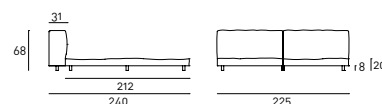

NeoWall Bed

design Piero Lissoni

Letto con testata e giroletto in pioppo e abete tamburato, con imbottitura testata in poliuretano espanso a densità differenziata e materassina in piuma d'oca lavata e sterilizzata, racchiusa in settori separati. Giroletto con imbottitura in poliuretano espanso e foderina realizzata in fibra di poliestere con agottrattamento e resinatura, accoppiata con supporto di vellutino poliammidico. Piedini in acciaio verniciato colore nero. Rivestimento in pelle o tessuto. Tutte le versioni sono interamente sfoderabili tramite velcro a strappo. Fodera coprirete in cotone 100%, col. Ecrù, fissata al giroletto ed apribile sui lati tramite due cerniere per inserimento rete.

NeoWall Bed
design Piero Lissoni

Queen size

King size