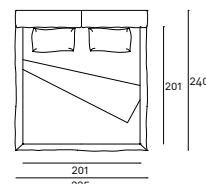

NeoWall Bed

design Piero Lissoni

Letto con testata e giroletto in pioppo e abete tamburato, con imbottitura testata in poliuretano espanso a densità differenziata e materassina in piuma d'oca lavata e sterilizzata, racchiusa in settori separati. Giroletto con imbottitura in poliuretano espanso e foderina realizzata in fibra di poliestere con agottrattamento e resinatura, accoppiata con supporto di vellutino poliammidico. Piedini in acciaio verniciato colore nero. Rivestimento in pelle o tessuto. Tutte le versioni sono interamente sfoderabili tramite velcro a strappo. Fodera coprirete in cotone 100%, col. Ecrù, fissata al giroletto ed apribile sui lati tramite due cerniere per inserimento rete.

NeoWall Bed
design Piero Lissoni

Queen size

King size