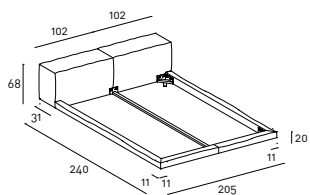

NeoWall Bed

design Piero Lissoni

Letto con testata e giroletto in pioppo e abete tamburato, con imbottitura testata in poliuretano espanso a densità differenziata e materassina in piuma d'oca lavata e sterilizzata, racchiusa in settori separati. Giroletto con imbottitura in poliuretano espanso e foderina realizzata in fibra di poliestere con agottrattamento e resinatura, accoppiata con supporto di vellutino poliammidico. Piedini in acciaio verniciato colore nero. Rivestimento in pelle o tessuto. Tutte le versioni sono interamente sfoderabili tramite velcro a strappo. Fodera coprirete in cotone 100%, col. Ecrù, fissata al giroletto ed apribile sui lati tramite due cerniere per inserimento rete.

NeoWall Bed
design Piero Lissoni

Queen size

King size