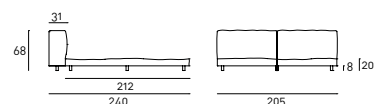

NeoWall Bed

design Piero Lissoni

Letto con testata e giroletto in pioppo e abete tamburato, con imbottitura testata in poliuretano espanso a densità differenziata e materassina in piuma d'oca lavata e sterilizzata, racchiusa in settori separati. Giroletto con imbottitura in poliuretano espanso e foderina realizzata in fibra di poliestere con agottrattamento e resinatura, accoppiata con supporto di vellutino poliammidico. Piedini in acciaio verniciato colore nero. Rivestimento in pelle o tessuto. Tutte le versioni sono interamente sfoderabili tramite velcro a strappo. Fodera coprirete in cotone 100%, col. Ecrù, fissata al giroletto ed apribile sui lati tramite due cerniere per inserimento rete.

NeoWall Bed
design Piero Lissoni

Queen size

King size