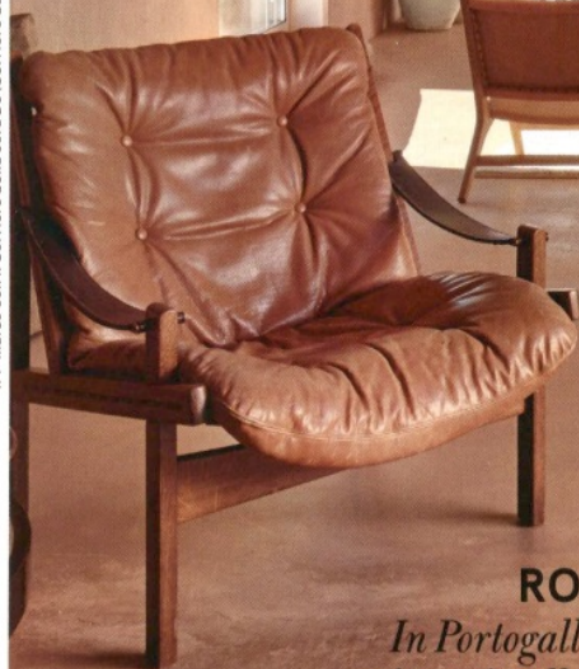

CORRIERE DELLA SERA

N. 03

©

2023

Living

TOBIAS REHBERGER

Paradossi di una casa d'artista

INTERNO GIORNO

Moduli, pareti attrezzate e librerie

Il 1° marzo con il Corriere della Sera 2€ (Corriere della Sera € 1,50 + Living € 0,50). Non vendibile separatamente - ISSN 2499-4812 (OnLine)

3 000 5

WWW.LIVING.CORRIERE.IT

ROSA TOTALE

*In Portogallo, una villa tinta unita
rinuncia alla decorazione per esaltare
i volumi plastici dell'architettura*