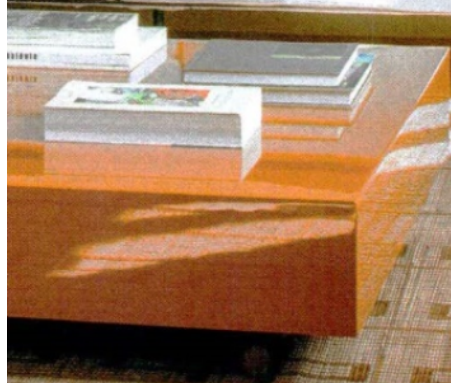

La pared de la sala de estar está presidida por un gran biombo japonés antiguo. Sofá, de David Lopez Quincoces para Living Divani; mesa de centro negra Florian, de Vico Magistretti para Acerbis, y lámpara, de Pavo Tynell para Gubi. A la derecha de la mesa de centro lacada en brillo y diseñada a medida, sillones de José Zanine Caldas, de Nilufar, Milán. Banco Tangali, de Phantom Hands, de Spotti. En el suelo, sobre la alfombra marroquí, una lámpara de pie, de Marcel Breuer.