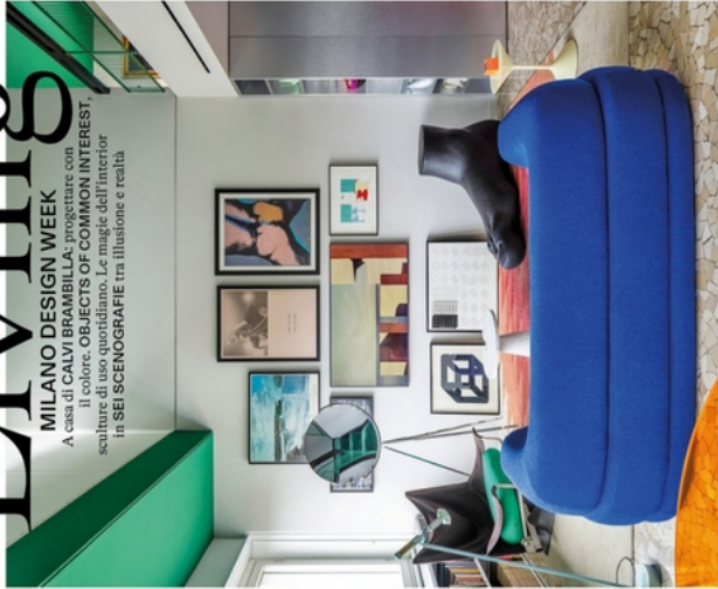

# Living

MILANO DESIGN WEEK  
A casa di CALVI BRAMBILLA: progettare con il colore. OBJECTS OF COMMON INTEREST, sculture di uso quotidiano. Le magie dell'interior in SEI SCENOGRAFIE tra illusione e realtà