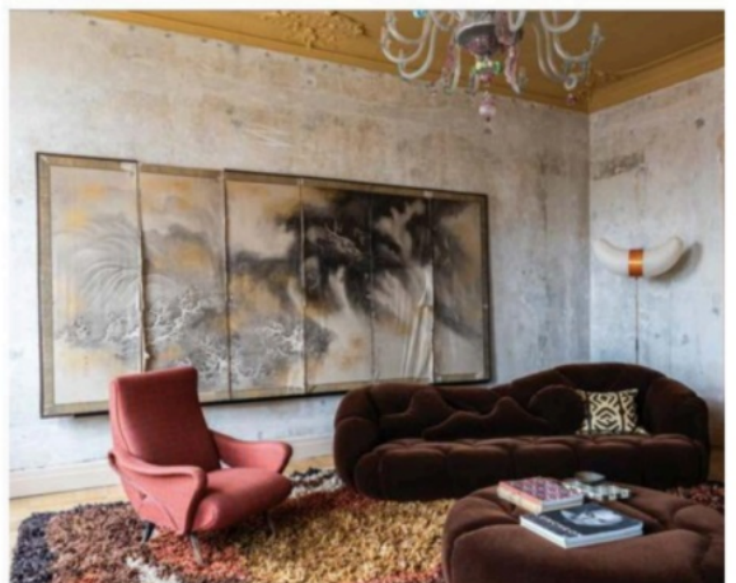

BOVEN NAAST HET OUDE BEELD STAAT EEN 'TACCIA'-LAMP VAN FLOS. DE MUURSCHILDERING IS VAN DE FINSE KUNSTENARES MIRJA ILKKA. DE WITTE BANK KOMT VAN LIVING DVANI, DE ZWARTE FAUTEUIL WERD ONTWORPEN DOOR CINI BOERI.

SABATO.

08.03.25

DESIGN
SHIFT

ZWEEDS CALLCENTER WORDT LUXEFLAT
WTC-TOREN WORDT HIP BRUSSELS HOTEL
KLASSIEK BRUGGE WORDT CREATIEVE HUB

WEEKENDMAGAZINE **DE TIJD**