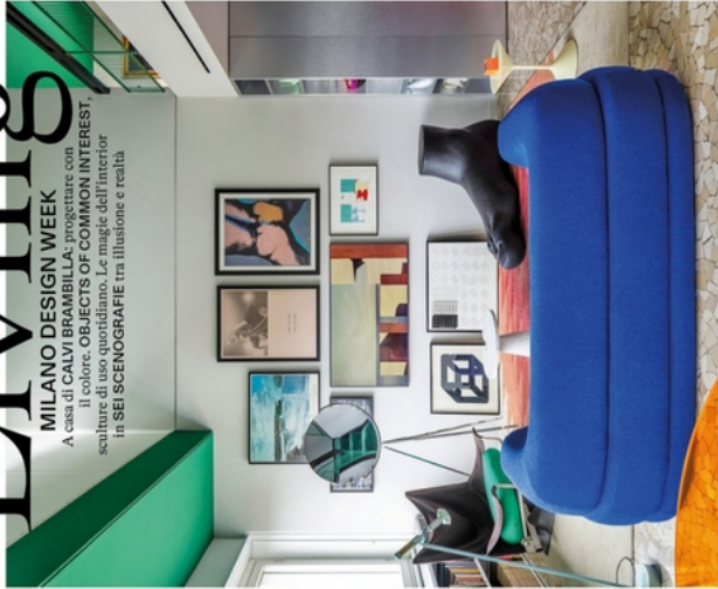

**A LEAP
ACROSS
30 YEARS
OF
DESIGN**

FROG PIERO LISSONI

#FROG30TH

Illustration: Leonie Bos

LIVING DIVANI GALLERY

CORSO MONFORTE 20
20122 MILANO
+39 0287178662
GALLERY@LIVINGDIVANI.IT

SALONE INTERNAZIONALE DEL MOBILE
PAD. 11 STAND C15-D16
MILANO
08 | 13 APRILE

LIVING
DIVANI

N. 04

2025

Living

MILANO DESIGN WEEK
A casa di CALVI BRAMBILLA: progettare con il colore. OBJECTS OF COMMON INTEREST, sculture di uso quotidiano. Le magie dell'interior in SEI SCENOGRAFIE tra illusione e realtà

CORRIERE DELLA SERA

N. 04

2025

Living

MILANO DESIGN WEEK
Le magie dell'interior in SEI SCENOGRAFIE tra illusione e realtà. A casa di CALVI BRAMBILLA: progettare con il colore. OBJECTS OF COMMON INTEREST, sculture di uso quotidiano

CORRIERE DELLA SERA

N. 04

2025

Living

MILANO DESIGN WEEK
OBJECTS OF COMMON INTEREST, sculture di uso quotidiano. A casa di CALVI BRAMBILLA: progettare con il colore. Le magie dell'interior in SEI SCENOGRAFIE tra illusione e realtà