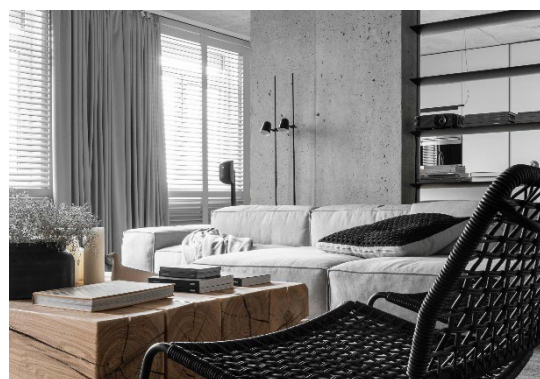

[Scopri di più](#)

Nuovi progetti da scoprire

Grand Park Hotel Rovinj

Il Grand Park Hotel Rovinj del gruppo Maistra Collection, è situato in una delle location più suggestive del Mediterraneo. Nasce su progetto dell'architetto Piero Lissoni in collaborazione con lo studio croato 3LHD, e propone un'ampia ed armoniosa selezione dei prodotti Living Divani.

[Scopri di più](#)

Nordic Flat

Living Divani è protagonista all'interno del progetto residenziale firmato dallo studio linearchitects. Le sfumature del cemento e del grigio conferiscono un'atmosfera nordica agli interni dell'appartamento, che è pervaso dalla luce e completato da una selezione di accessori in legno.