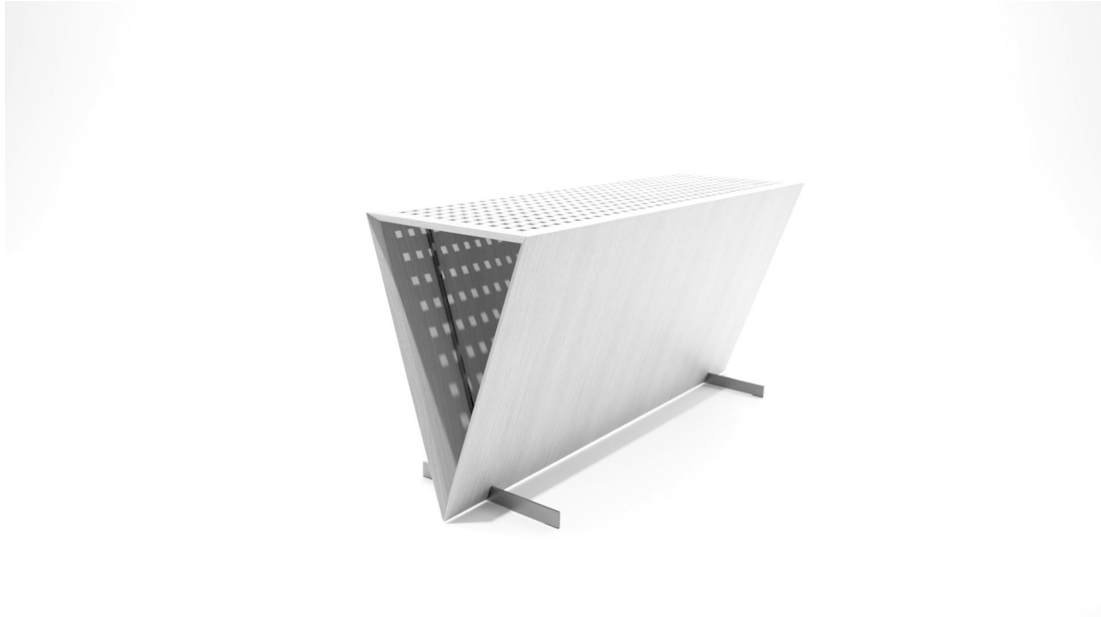

#### Capitolo 2

Living Divani torna a narrare i propri prodotti attraverso emozionanti accostamenti metaforici con la natura e il mondo esterno.

La consolle **Alvea** è costituita da un insieme di forme che si intersecano incorniciando la luce con tagli netti e pungenti. Moderne geometrie come raggi di sole tra le fronde degli alberi, sezioni luminose che si insidiano nelle cavità della struttura dando alla luce ombre delicate, capaci di creare un gioco chiaroscurale visibile all'interno del prisma triangolare. Un segreto privato, custodito gelosamente in uno scrigno misterioso, una scatola magica capace di intrappolare il sole per abbracciarlo e riprodurlo alla perfezione. Un rifugio, un alveare dalla struttura precisa e minuziosa. **Alvea** è la modernità, lo sguardo verso il futuro nell'essenzialità artistica della forma e della vita.

La poltrona **Ark** è l'incontro perfetto tra architettura e design, un semicerchio euritmico, armonioso ed equilibrato nel suo insieme. Una volta di un edificio, lo stile classico, sontuoso e inconfondibile di un'eleganza senza tempo ne luogo, l'eredità storica rivisitata in chiave moderna e funzionale. Un'insenatura generata a partire da due linee contrastanti, l'una volta a donare continuità al disegno arcuato, l'altra orientata al sostegno e al comfort della seduta. **Ark** è l'elemento che unisce curve e squadrature generando coerenza e proporzione.

Il mobile contenitore **Railway** è un elemento costituito da mensole e montanti che scandiscono il tempo come un orologio, un ritmo ben definito nato per raffigurare il perfetto parallelismo dei singoli componenti.

Una superficie dinamica scorre sui binari del treno portando la notte e il giorno, l'aperto e il chiuso, accorciando le distanze tra gli assi e dando origine a un'entità unica e indissolubile. **Railway** è la sintesi di essenzialità e discrezione.