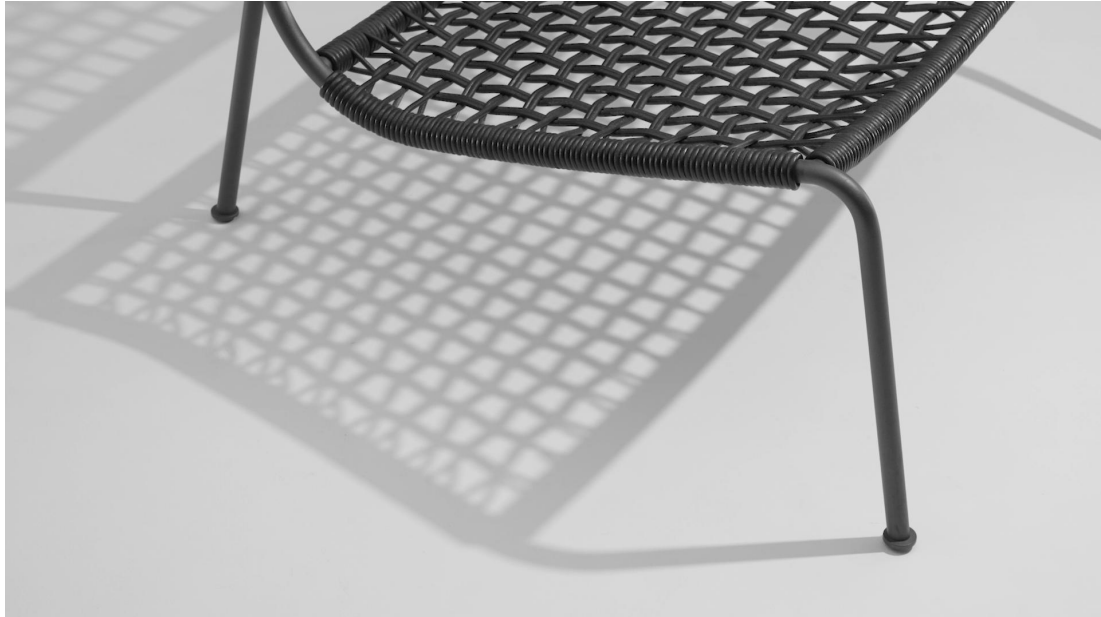

In apertura, la seduta Frog. Dalla sua nascita, la creazione moderna è divenuta icona di una realtà familiare in costante sviluppo. Un'evoluzione che l'ha trasformata nel tempo e grazie alla quale ha saputo dare prova della sua versatilità, proponendosi sempre come un paradigmatico oggetto contemporaneo.

Un intreccio risultante dalla fusione di più corde tese a delineare un solo disegno, l'emblematico effetto geometrico di una trama di cui l'elemento è divenuto testimone.

Spoglia e avente come pelle la sola struttura, un'ombra in movimento che scandisce il tempo misurando il progresso di una realtà in continua trasformazione ma sempre fedele a se stessa.

Un masso imponente involto da uno strato di irresistibile morbidezza, un combattente dalla struttura marcata, dalle linee semplici e gentili.

Sumo è maestosità, linearità, purezza.

Ceiba è una coppia di rette parallele, i binari di un treno che sfreccia diretto a destinazione, i palazzi che sfiorano il cielo, le pale di un mulino mosse dal forte vento.

Un tronco snodabile e mutevole, il punto di origine di rami semoventi che hanno per fronde capispalla corti e lunghi. Giunchi rimembranti canne di bambù che si ergono vorticosi verso l'alto connettendosi a diverse altezze.