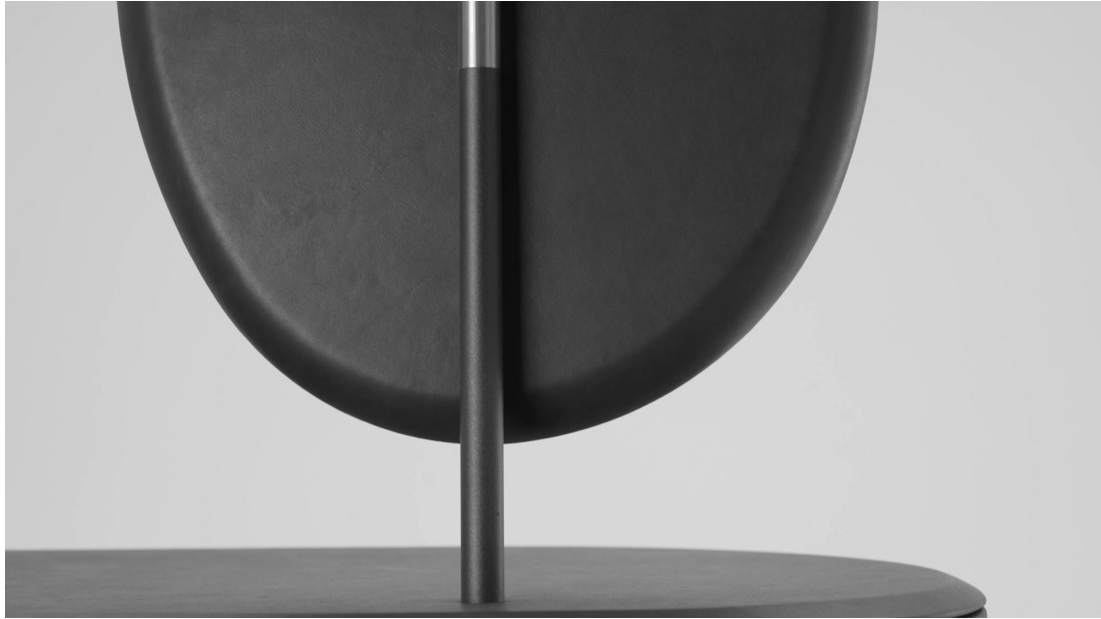

[Se non leggi correttamente questo messaggio, clicca qui](#)

LIVING

D I V A N I

Living Divani, le pillole emozionali

Capitolo 4

Un inizio in medias res immersivo e accogliente che introduce agli scenari del capitolo quarto, illustrando la seduta Frog vestita di piume che l'abbracciano soavemente. Sono nuvole sontuose, ma più leggere ancora, charliere colme di delicatezza pronte a librare nell'aria. È così che la poltrona rappresentativa della realtà Living Divani apre le danze ad una nuova storia autentica e metaforica.

Lemni è un tratto armonioso a tutto tondo generato dal movimento di un cerchio rotante senza principio né fine e, per questo, tendente all'infinito. Un segno dalle origini antiche, una forma architettonica che abbraccia se stessa disegnando il simbolo dell'eterno e generando una seduta sospesa nell'aria, libera dalla propria struttura. Lemni è il filo di lana avvolto su se stesso, un groviglio ordinato di valore simbolico e concettuale che concede conforto fisico e sostegno spirituale.

Pebble è uno scrittoio vanitoso che ama giocare a sdoppiare gli elementi che lo circondano. Una bolla di sapone sospesa in aria, un dipinto ritraente i colori del mondo, replicati e custoditi gelosamente all'interno della superficie specchiante del vanity. La leggerezza strutturale si confronta con un monolite che propone tre cassetti, risaltando la sottigliezza dei perimetri. Pebble è fascino, tentazione e intimità.

Notes è una bolla, un cerchio che nasce proponendosi come punto d'incontro per avvicinare e condividere momenti. Come lente d'ingrandimento, acqua limpida e cristallina, la superficie ritrae perfettamente la sua struttura: un punto nevralgico che va diramandosi in tre direzioni differenti. Un disco rotante, un cerchio più piccolo che si muove vorticosamente al di sopra del piano accorciando le distanze e incoraggiando l'interazione. Notes è armonia dinamica generatrice di empatia.