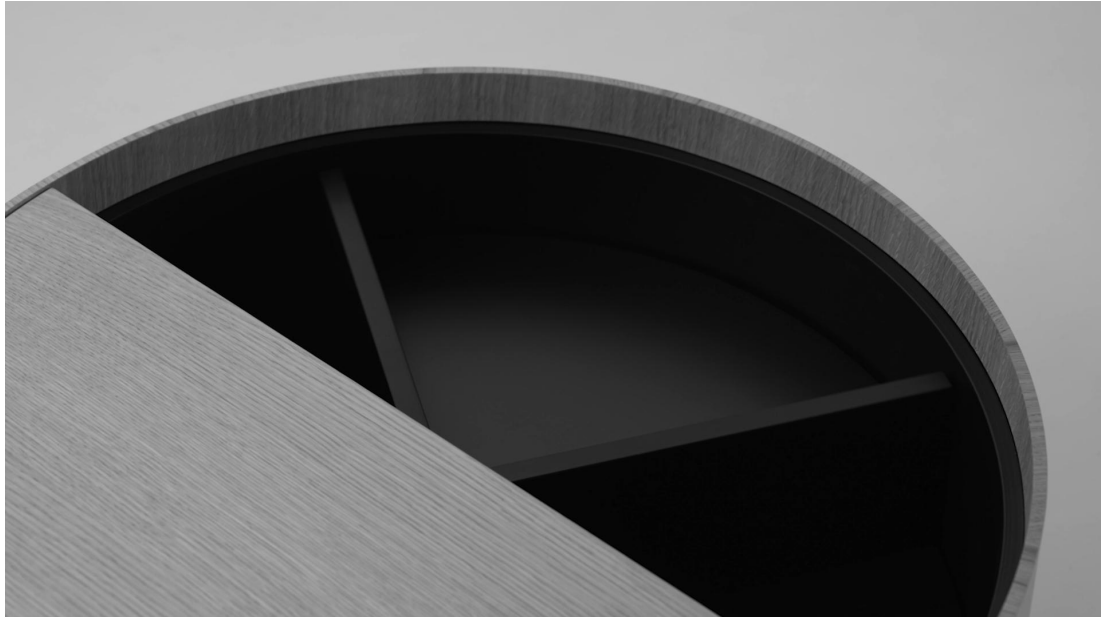

La curva definisce anche il divano **Greene**, diventando simbolo di accoglienza oltre che di dinamismo. Il profilo sinuoso ricorda il susseguirsi delle tracce sul manto nevoso: un ritmo ricorrente ma mai monotono. L'essenza di questo imbottito è un richiamo al comfort, un invito a lasciarsi trasportare e abbracciare da un relax morbido ma impeccabile.

Il mobile bar **Aero B** è un gioco di incontri: dalle intersezioni di linee orizzontali e verticali all'alternarsi di pieni e vuoti. Tutto concorre a trasmettere un'idea di leggerezza, la stessa che caratterizza gli elementi che armoniosamente fluttuano sull'acqua, come sospesi. Un dialogo con la luce che diviene protagonista, svelando tramite lo scorrere di un'anta, uno spazio contenitore ampio, in grado di interpretare le nuove esigenze dell'abitare contemporaneo.