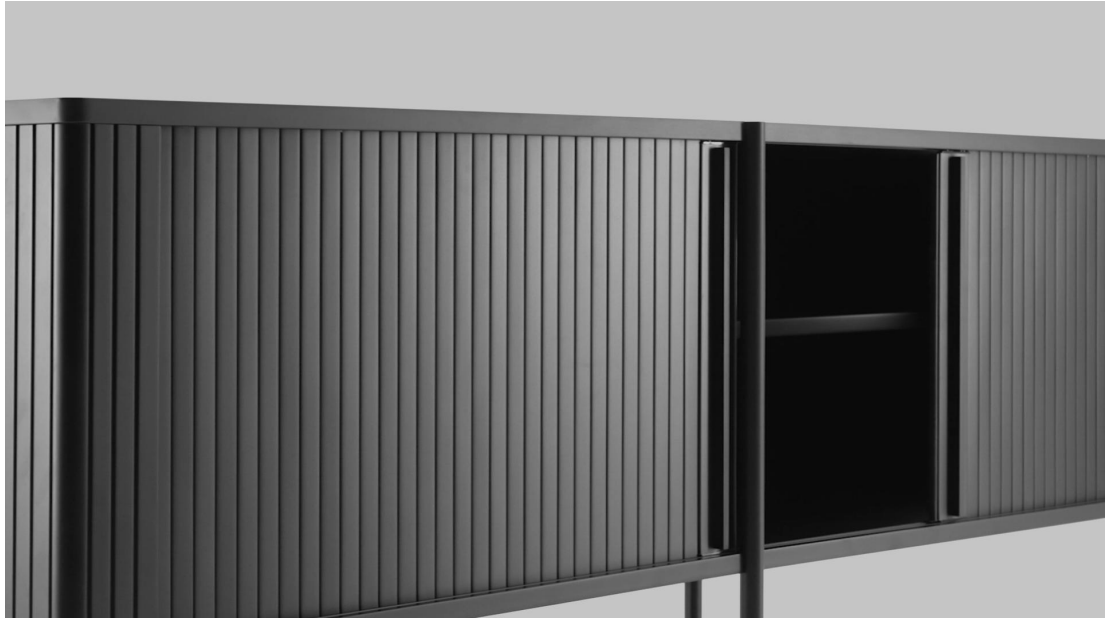

La curva definisce anche il divano **Greene**, diventando simbolo di accoglienza oltre che di dinamismo. Il profilo sinuoso ricorda il susseguirsi delle tracce sul manto nevoso: un ritmo ricorrente ma mai monotono. L'essenza di questo imbottito è un richiamo al comfort, un invito a lasciarsi trasportare e abbracciare da un relax morbido ma impeccabile.

Il mobile bar **Aero B** è un gioco di incontri: dalle intersezioni di linee orizzontali e verticali all'alternarsi di pieni e vuoti. Tutto concorre a trasmettere un'idea di leggerezza, la stessa che caratterizza gli elementi che armoniosamente fluttuano sull'acqua, come sospesi. Un dialogo con la luce che diviene protagonista, svelando tramite lo scorrere di un'anta, uno spazio contenitore ampio, in grado di interpretare le nuove esigenze dell'abitare contemporaneo.