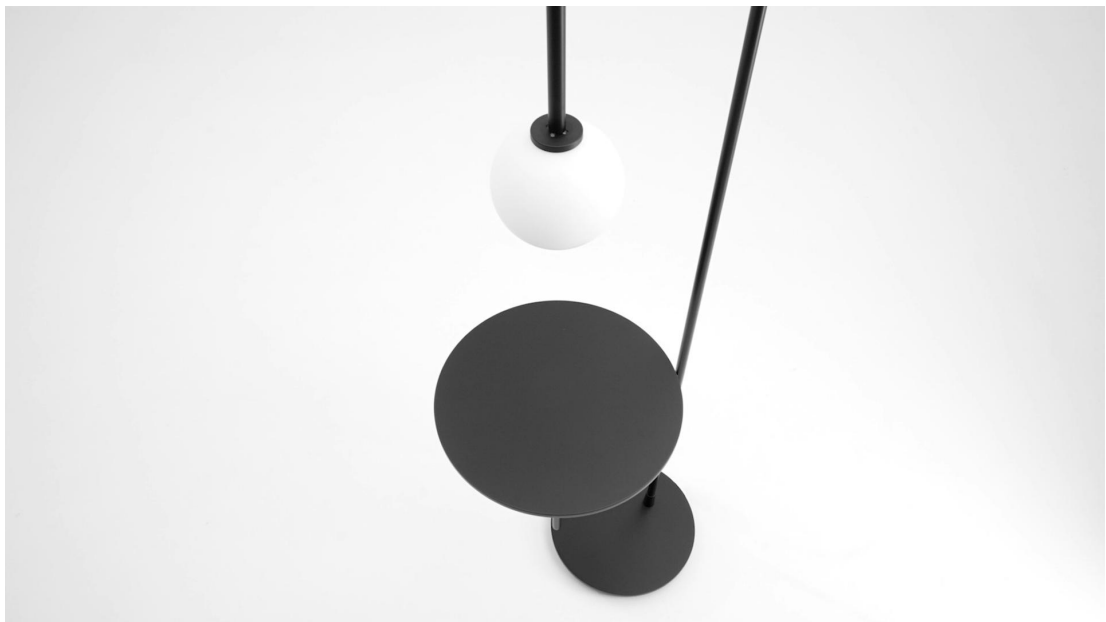

Linee informali e morbide caratterizzano il divano **Bubble Rock**, evocando l'essenza di sassi levigati e gocce d'acqua in movimento. La sua matericità richiama pietre scolpite dal tempo, mentre i dettagli sinuosi ne fanno un'opera funzionale, ideale per ambienti in cui estetica e comfort si incontrano.

La forma dello specchio **Galileo** richiama l'armonia dei movimenti naturali, come il moto del pendolo o le tracce lasciate da incessanti giochi nell'acqua. La sua presenza, raffinata e meditativa, aggiunge equilibrio agli spazi, rendendolo un elemento d'arredo pronto a oscillare per riflettere il mondo nelle sue molteplici sfaccettature.

Con il divano **Rod**, leggerezza e natura si fondono in un dialogo perfetto. Il rivestimento è irregolare e screziato, mentre i piedini sottili lo rendono simile a un'isola di ghiaccio che galleggia sull'acqua, creando un effetto visivo sospeso e impalpabile. Una sintesi di eleganza e semplicità.

Richiami cilindrici ispirano alcuni dettagli del divano **Kasbah**, come immagini di paesaggi lontani e lunghi tunnel nascosti. La base che accoglie il cuscino a rullo, arricchita da un susseguirsi di fessure, evoca il movimento continuo di una strada, offrendo un rifugio che unisce dinamismo e comfort in un dialogo intrigante.